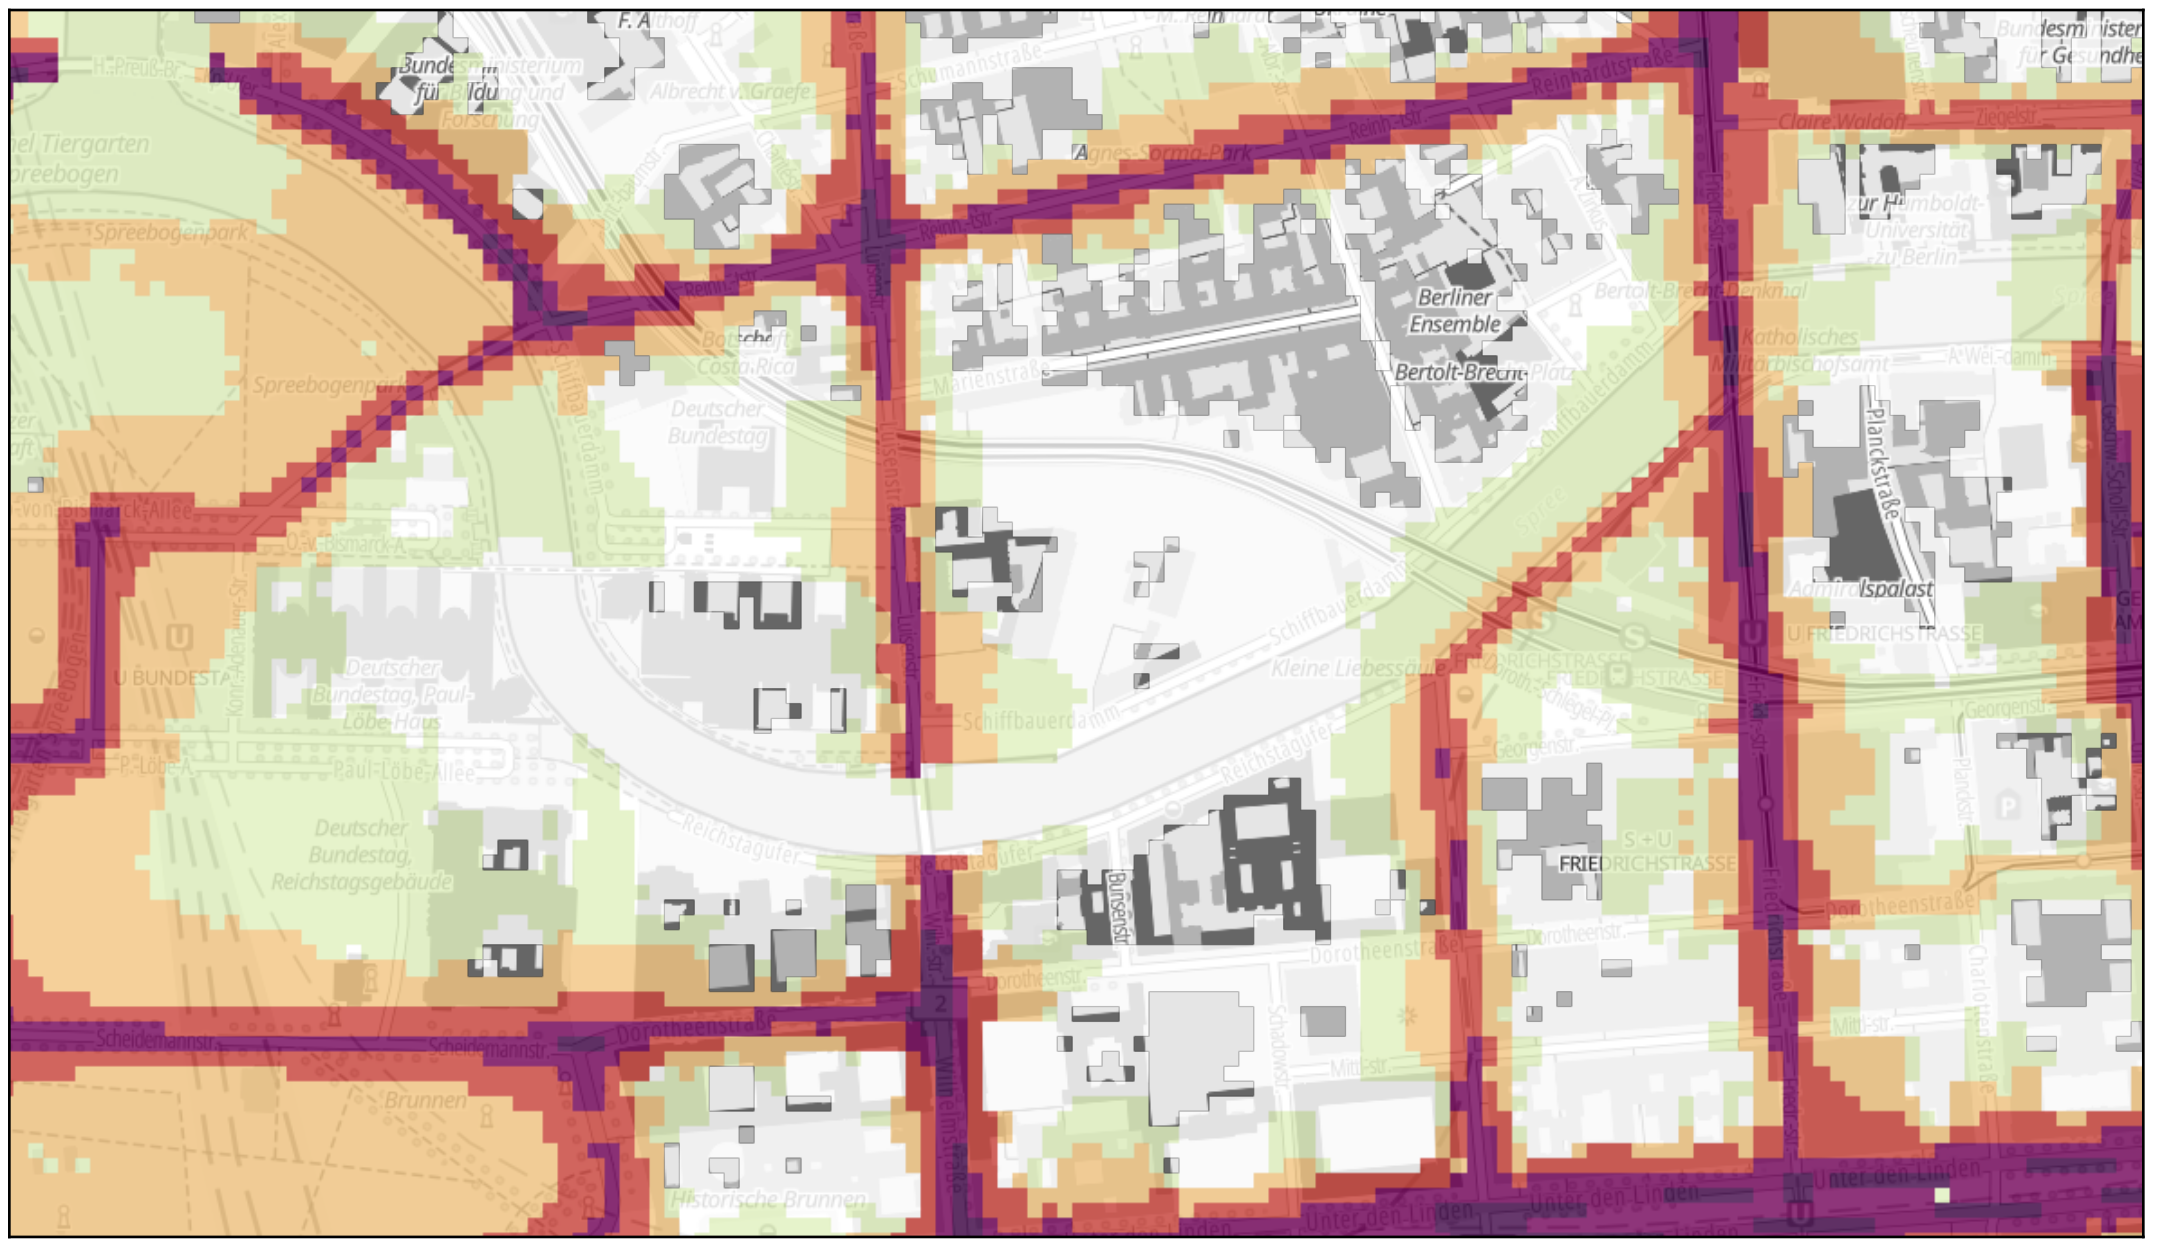

Strat. Lärmkarte Berlin 2022 (Umweltatlas)

Maßstab: 1:5000

Hinweis: Bitte beachten Sie, dass es sich bei den Angaben generell nicht um rechtsverbindliche Auskünfte handelt. Nicht beglaubigte Informationen stellen generell keine rechtsverbindliche Information dar. In diesem Sinne erzeugen Ausdrücke keine öffentlichen Urkunden. Es wird keine Gewähr für die Aktualität, Korrektheit oder Vollständigkeit der bereitgestellten Informationen übernommen.