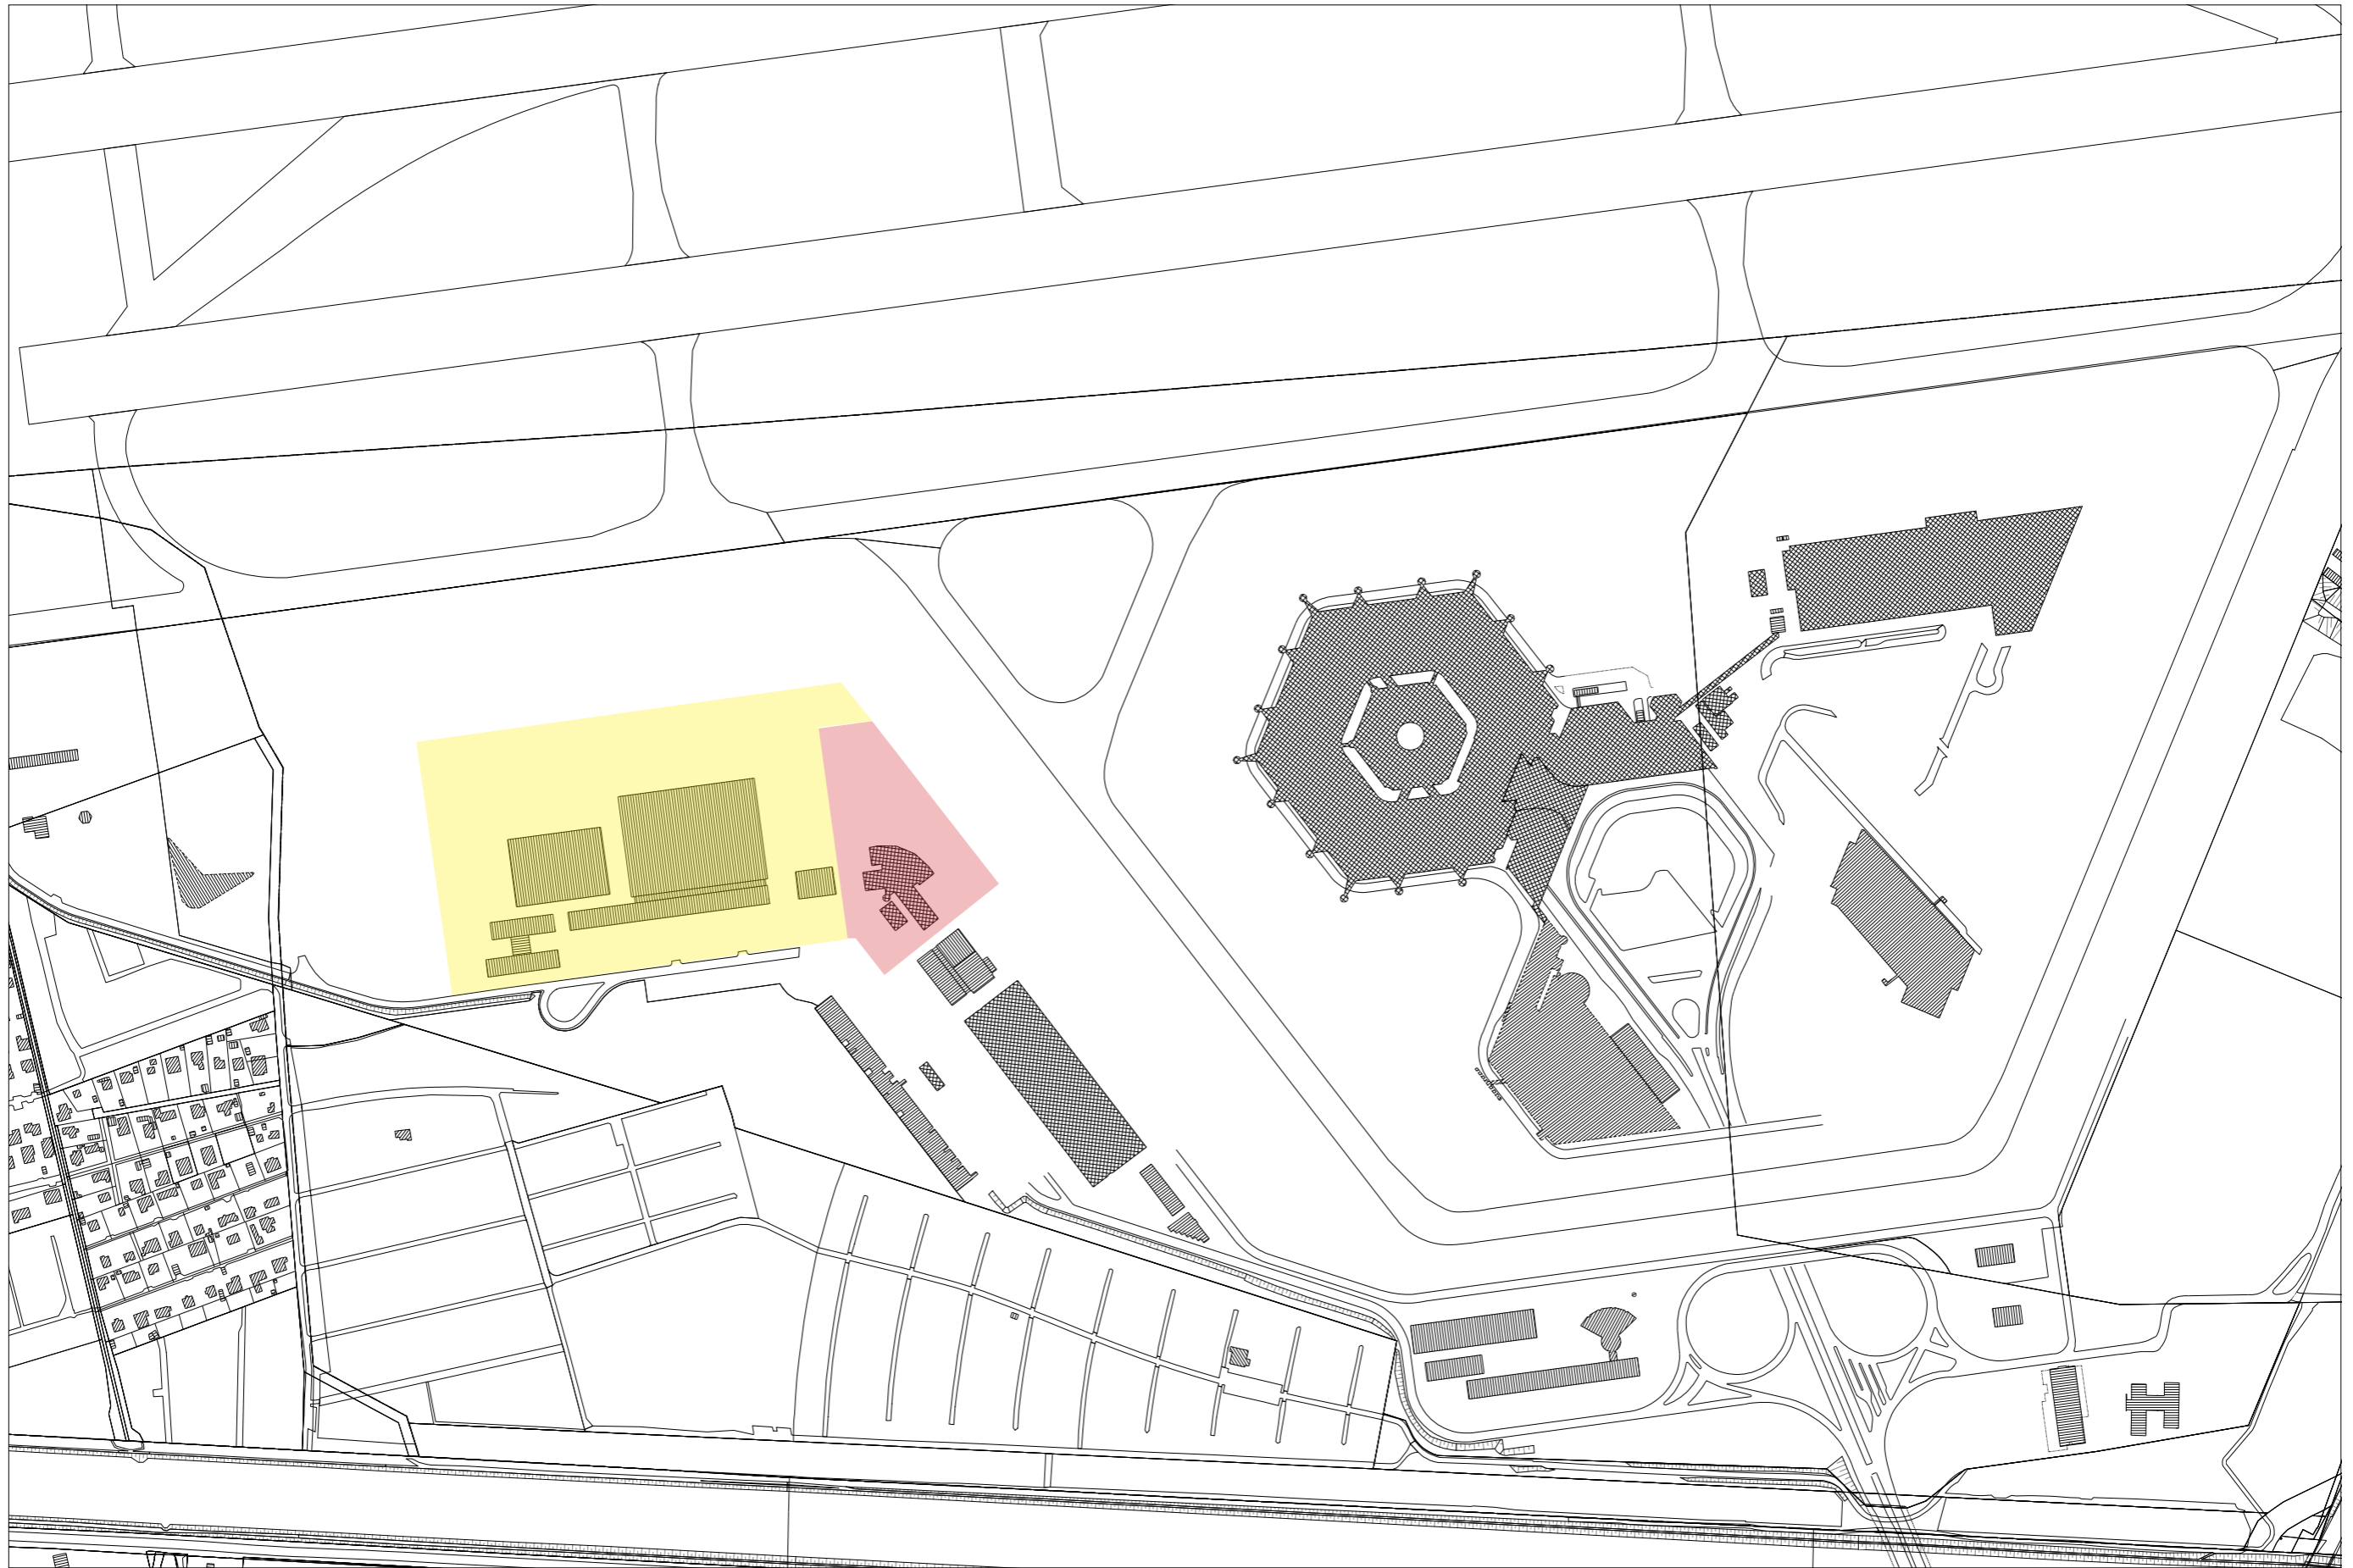

Planungsgebiet städtebauliches Gutachterverfahren BFRA Tegel

ehem. Flughafen Tegel: Planungsgebiet BFRA Maßstab 1:5000

 Planungsgebiet BFRA (ca. 6,3 ha)

 Planungsgebiet Feuerwache (ca. 1,5 ha)

Senatsverwaltung
für Stadtentwicklung,
Bauen und Wohnen