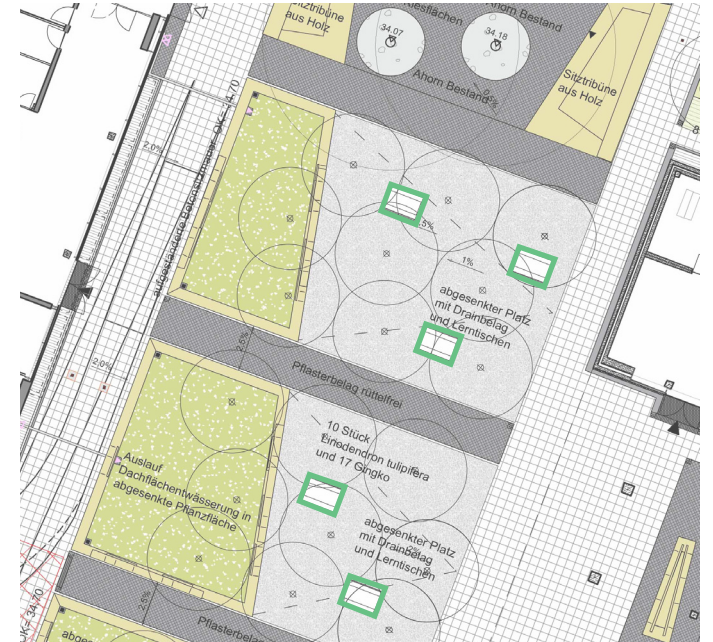

Neubau Mathematik und Forschungsneubau IMoS Freianlagen

10.03.2022 Nutzer- Jour- Fixe, Sitzgelegenheiten

Inhaltsverzeichnis

Rückblick_Konzept_Masterplan	_S. 3
Rückblick_Entwurfsstand Sitzmöbel	_S. 4
Übersichtsplan	_S. 8
Sportstationen thematisch	_S. 9
Sitzpodeste	_S. 10
Sitzrahmen	_S. 12
Tisch_Bank_Kombinationen	_S. 16
Sitzmöbel_Innenhof_Mathe- Gebäude	_S. 17
Sitzmöbel_Innenhof_IMoS- Gebäude	_S. 18
Sitzbank	_S. 19

Rückblick_Bepflanzungskonzept

Übersichtsplan Möblierung

Sitzpodeste

Sitzpodeste

 Sitzrahmen

Sitzrahmen

Tisch_Bank_Kombinationen

Modell Picnic der Firma Miramondo

Modell Bibi der Firma Miramondo

Sitzmöbel_Innenhof_Mathe- Gebäude

Sitzmöbel_Innenhof_IMoS- Gebäude